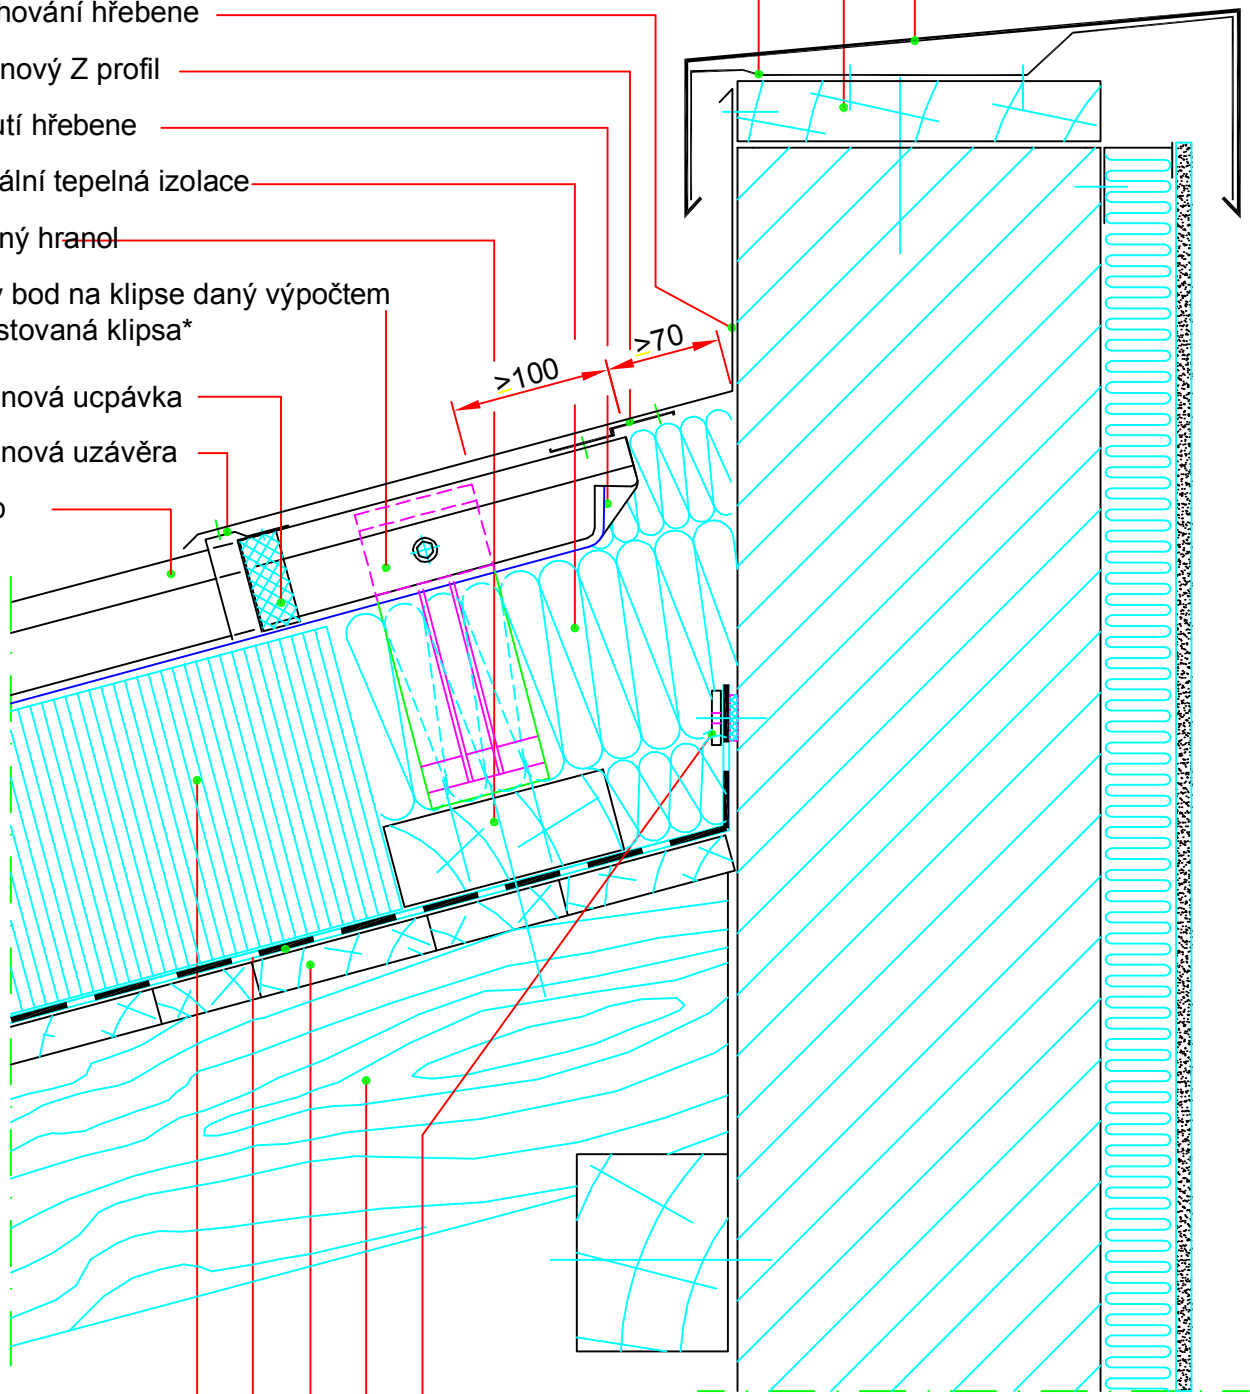

typ pevného bodu je dán
výpočtem

oplechování hřebene
hřebenový Z profil
zahnutí hřebene
minerální tepelná izolace
dřevěný hranol
pevný bod na klipse daný výpočtem
poplastovaná klipsa*
hřebenová ucpávka
hřebenová uzávěra
Kalzip

oplechování atiky
dřevěná deska
vnitřní vylechování

těsnící pásek
dřevěná krokev
dřevěné bednění
parotěsná vrstva
tvrdá tepelná izolace

* Poplastované klipsy nejsou vyráběny ve všech rozměrech