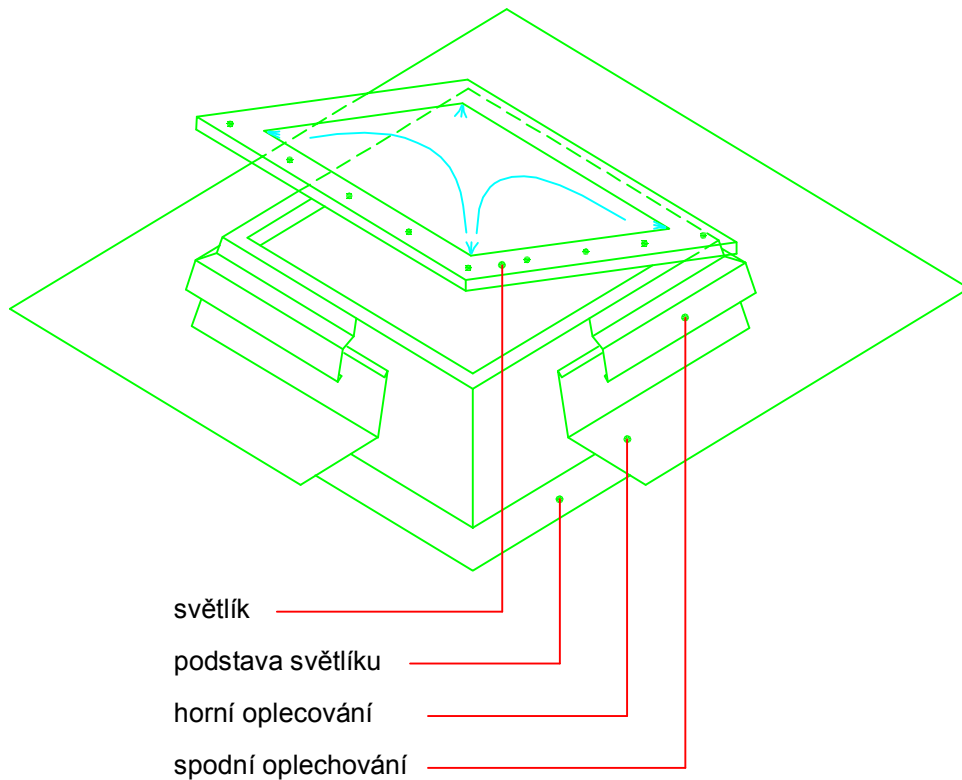

Bodový střešní světlík
oplechování
(svažované)

Bodový střešní světlík
oplechování Kalzip
(stojatá drážka)